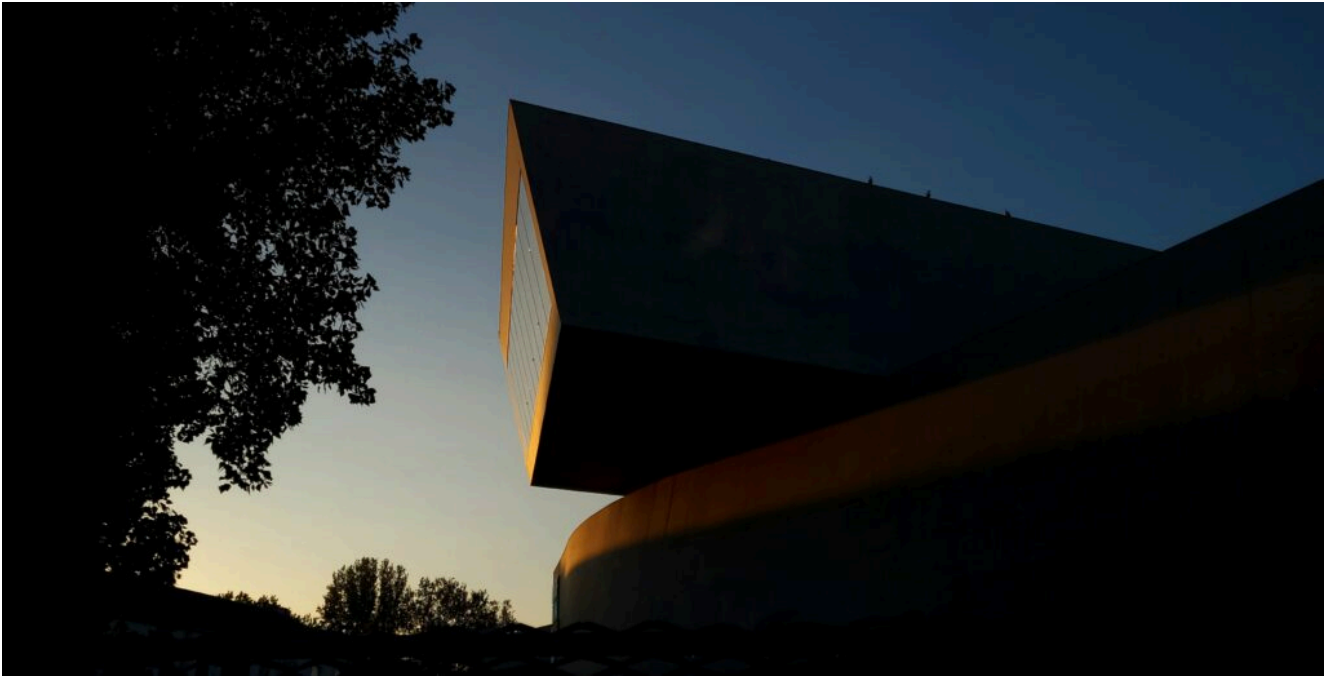

Maxxi

Fotogallery. Always in progress ☐

**Finestra sui social –
twitter: Gregory Acs
(@AcsGregory)**

Signore e signori, con questo profilo twitter abbiamo il piacere di inaugurare una rubrica con la quale, *ad insindacabile giudizio della redazione*, in ogni articolo vi presenteremo un profilo social, scelto adducendo motivazioni e ragioni, di volta i volta, tra le più disparate.

Nel caso di @AcsGregory, però, non abbiamo bisogno di arrampicarci troppo sugli specchi: la TL è piena zeppa di fotografie straordinarie. Le sue.

[Tweets by AcsGregory](#)

Mies is more

Photogallery del padiglione di Mies Van Der Rohe a Barcellona