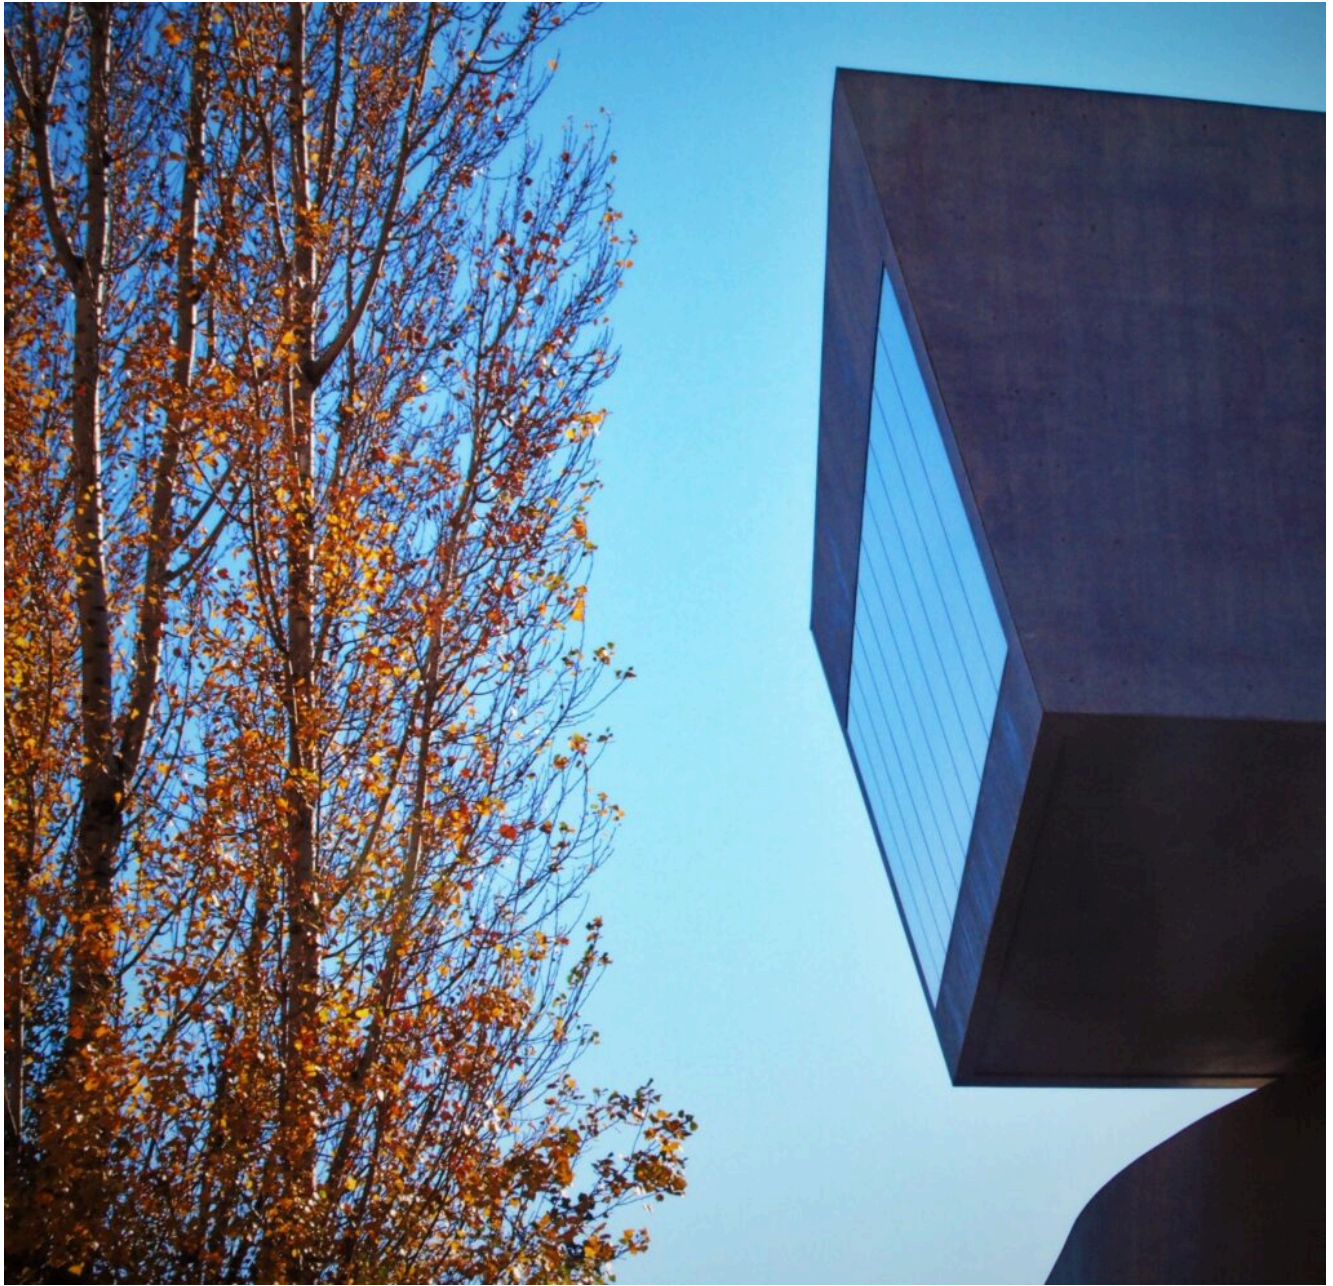

# Maxxi

Fotogallery. Always in progress □

---

**Finestra sui social –  
twitter: Gregory Acs  
(@AcsGregory)**

Signore e signori, con questo profilo twitter abbiamo il piacere di inaugurare una rubrica con la quale, *ad insindacabile giudizio della redazione*, in ogni articolo vi presenteremo un profilo social, scelto adducendo motivazioni e ragioni, di volta i volta, tra le più disparate.

Nel caso di @AcsGregory, però, non abbiamo bisogno di arrampicarci troppo sugli specchi: la TL è piena zeppa di fotografie straordinarie. Le sue.

[Tweets by AcsGregory](#)

---

# Mies is more

Photogallery del padiglione di Mies Van Der Rohe a Barcellona