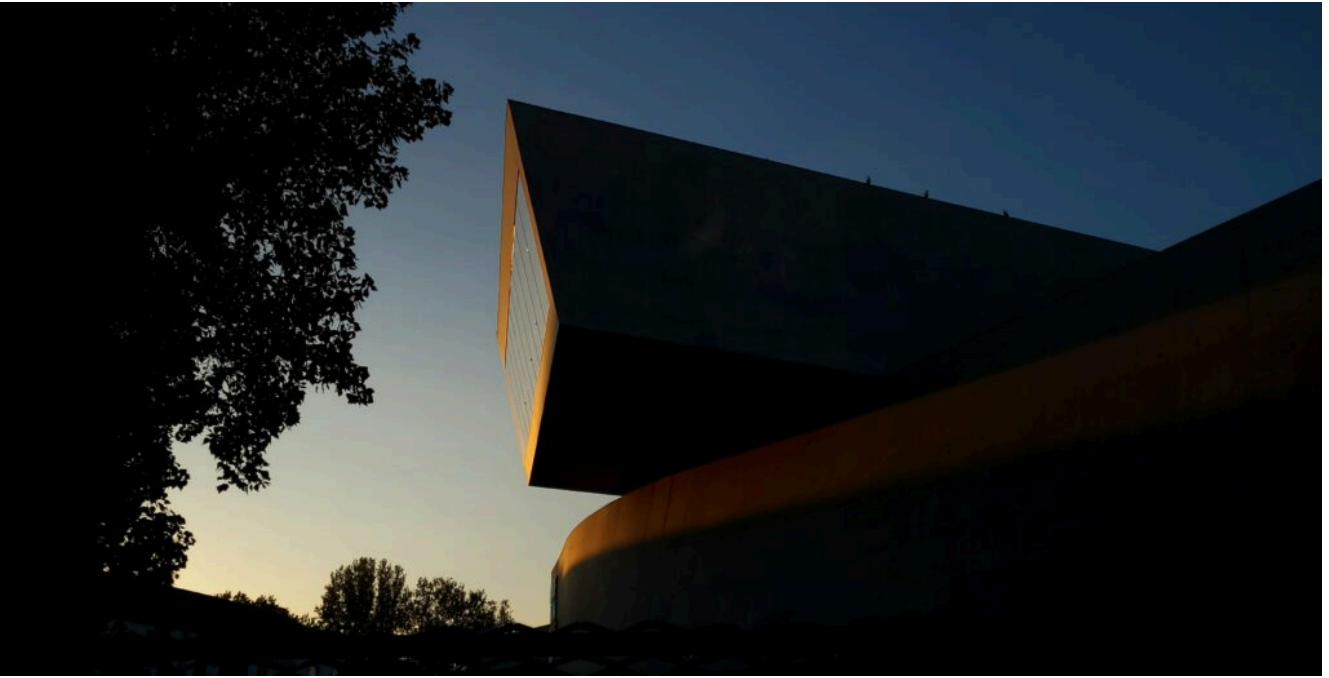

Maxxi

Fotogallery. Always in progress □

**Finestra sui social –
twitter: Gregory Acs
(@AcsGregory)**

Signore e signori, con questo profilo twitter abbiamo il piacere di inaugurare una rubrica con la quale, *ad insindacabile giudizio della redazione*, in ogni articolo vi presenteremo un profilo social, scelto adducendo motivazioni e ragioni, di volta i volta, tra le più disparate.

Nel caso di @AcsGregory, però, non abbiamo bisogno di arrampicarci troppo sugli specchi: la TL è piena zeppa di fotografie straordinarie. Le sue.

[Tweets by AcsGregory](#)

Mies is more

Photogallery del padiglione di Mies Van Der Rohe a Barcellona