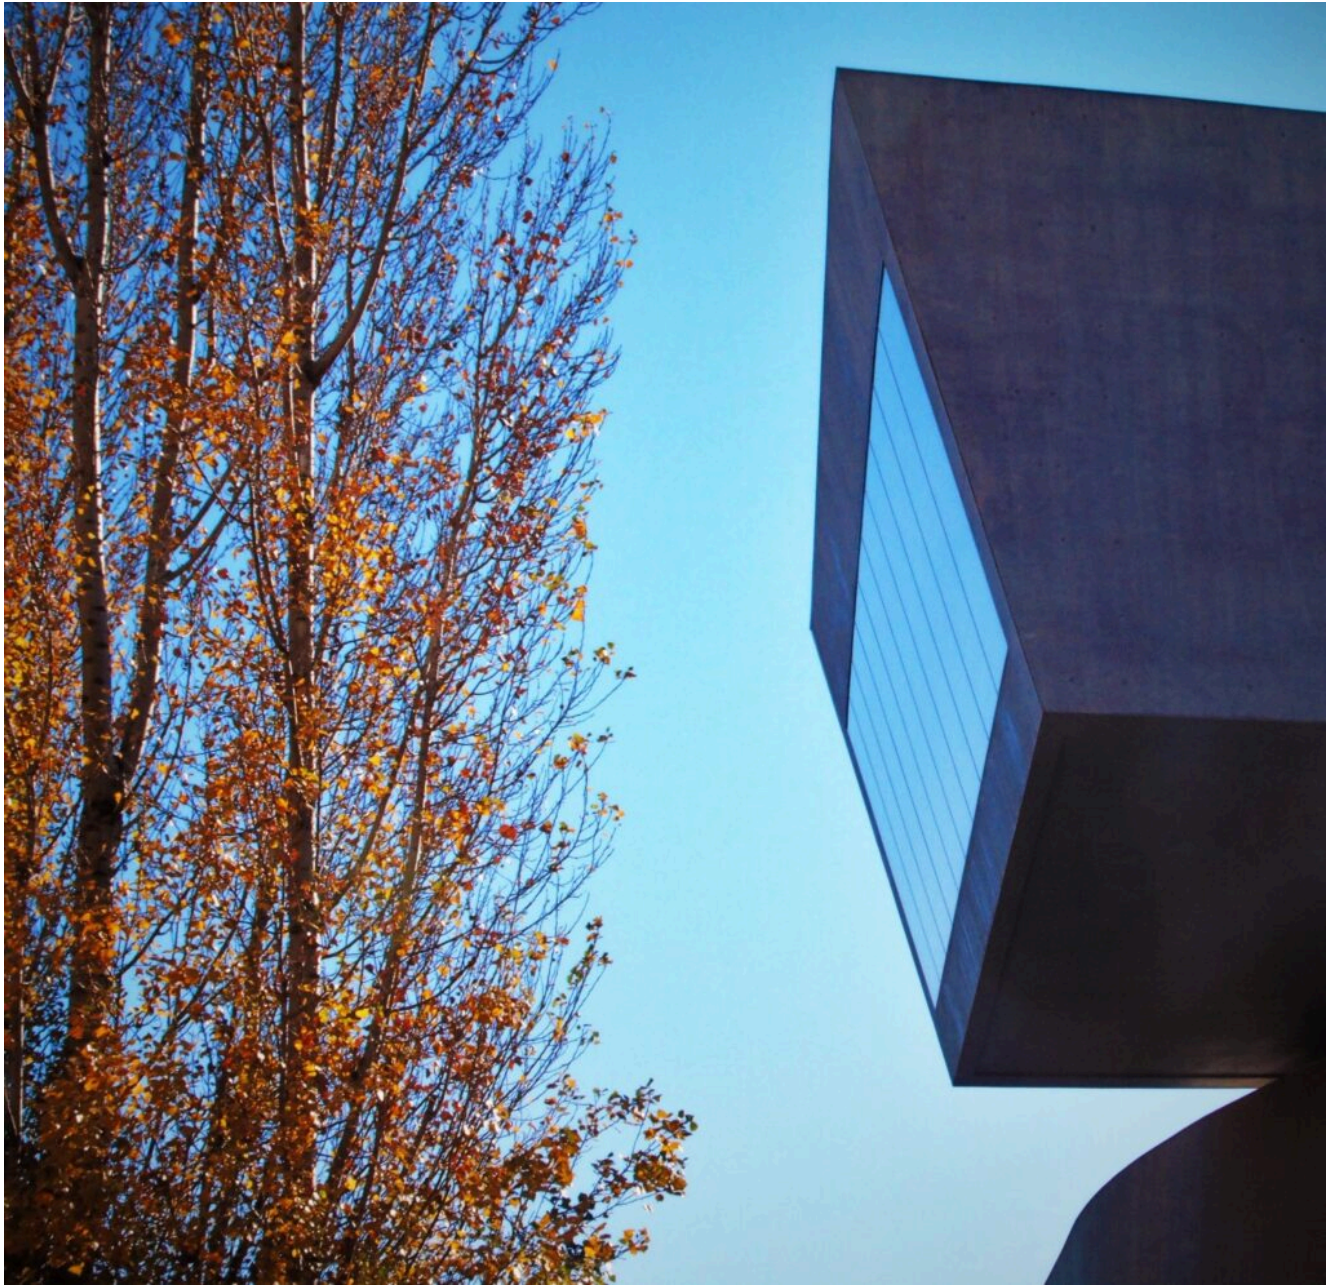

Maxxi

Fotogallery. Always in progress ☐

**Finestra sui social –
twitter: Gregory Acs
(@AcsGregory)**

Signore e signori, con questo profilo twitter abbiamo il piacere di inaugurare una rubrica con la quale, *ad insindacabile giudizio della redazione*, in ogni articolo vi presenteremo un profilo social, scelto adducendo motivazioni e ragioni, di volta i volta, tra le più disparate.

Nel caso di @AcsGregory, però, non abbiamo bisogno di arrampicarci troppo sugli specchi: la TL è piena zeppa di fotografie straordinarie. Le sue.

[Tweets by AcsGregory](#)

Mies is more

Photogallery del padiglione di Mies Van Der Rohe a Barcellona