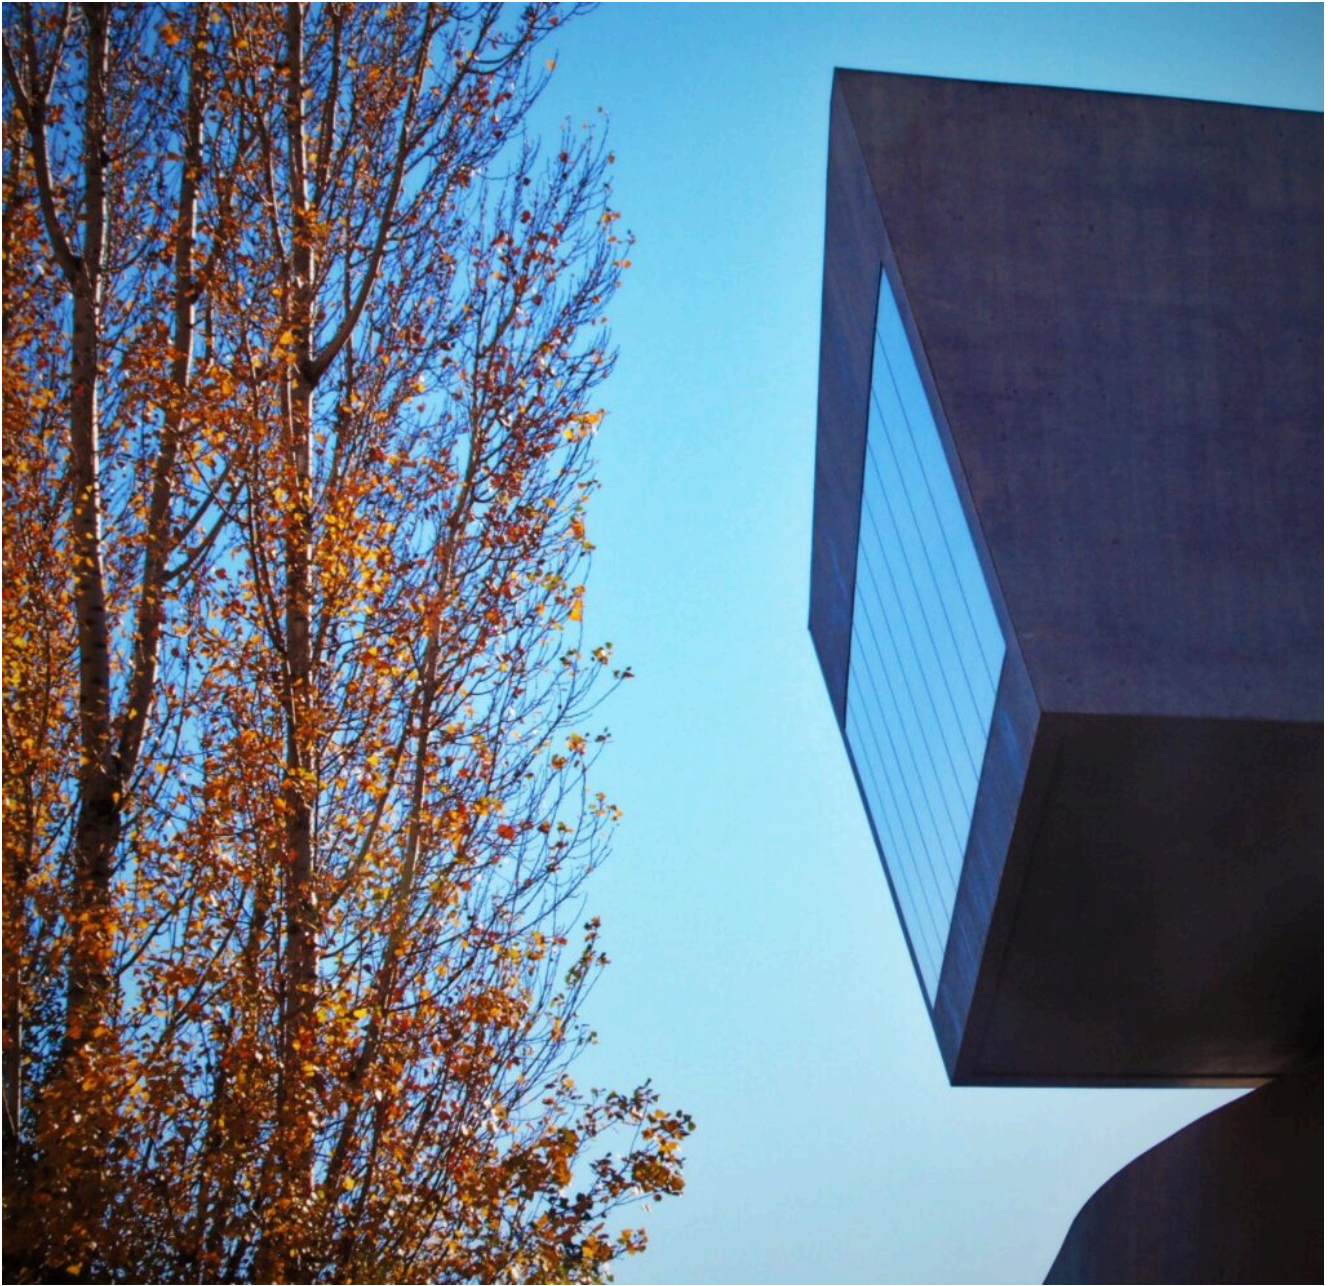

Maxxi

Fotogallery. Always in progress □

**Finestra sui social –
twitter: Gregory Acs
(@AcsGregory)**

Signore e signori, con questo profilo twitter abbiamo il piacere di inaugurare una rubrica con la quale, *ad insindacabile giudizio della redazione*, in ogni articolo vi presenteremo un profilo social, scelto adducendo motivazioni e ragioni, di volta i volta, tra le più disparate.

Nel caso di @AcsGregory, però, non abbiamo bisogno di arrampicarci troppo sugli specchi: la TL è piena zeppa di fotografie straordinarie. Le sue.

[Tweets by AcsGregory](#)

Mies is more

Photogallery del padiglione di Mies Van Der Rohe a Barcellona