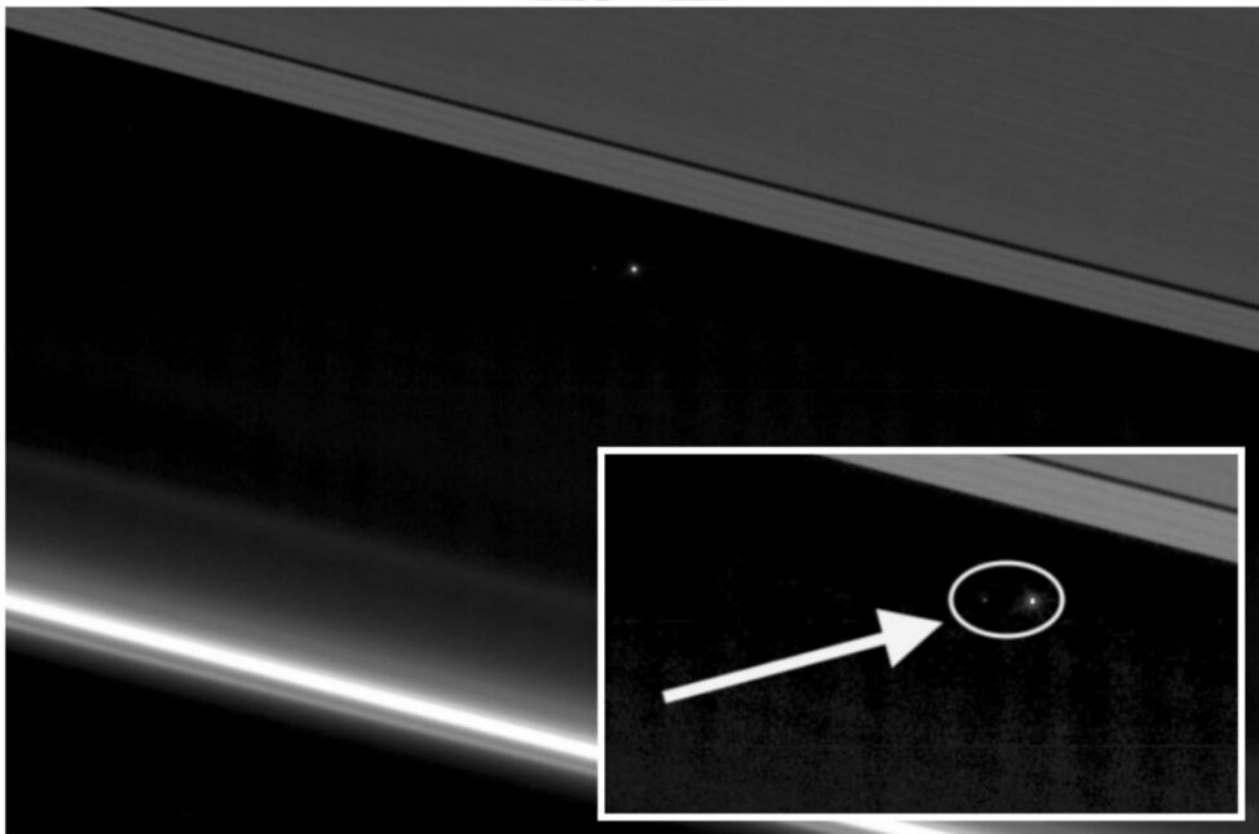

Selfie da Saturno

L'OBLÒ
DEL COMANDANTE  **ittà**

13 aprile 2024: *Nave Vespucci in navigazione verso Valparaiso*

ACCADDE OGGI..

13 APRILE 2017

Esattamente 7 anni fa, il 13 aprile 2017 viene diffusa dalla NASA la foto che vediamo in figura.

Lo scatto arriva da 1,4 miliardi di chilometri di distanza, dalla sonda spaziale Cassini, lanciata 20 anni prima (nel 1997!) per l'esplorazione di Saturno, le sue lune e i suoi anelli.

Si tratta della Terra e della Luna, riprese tra gli anelli di Saturno che appaiono come due minuscoli punti di luce nel buio dell'universo.

La Terra in quel momento mostrava la parte meridionale dell'Oceano Atlantico e alla sua sinistra (più visibile se si effettua uno zoom sulla foto) si vede la Luna. La suggestiva immagine è ripresa tra gli anelli A (in alto) e F di Saturno, con la luce del Sole che si riflette su quest'ultimo.

La sonda Cassini, nata dalla collaborazione tra Nasa  e Agenzie Spaziali europea  e italiana , aveva tra i suoi compiti quello di «bucare» gli anelli e l'atmosfera del pianeta per analizzarne la composizione.