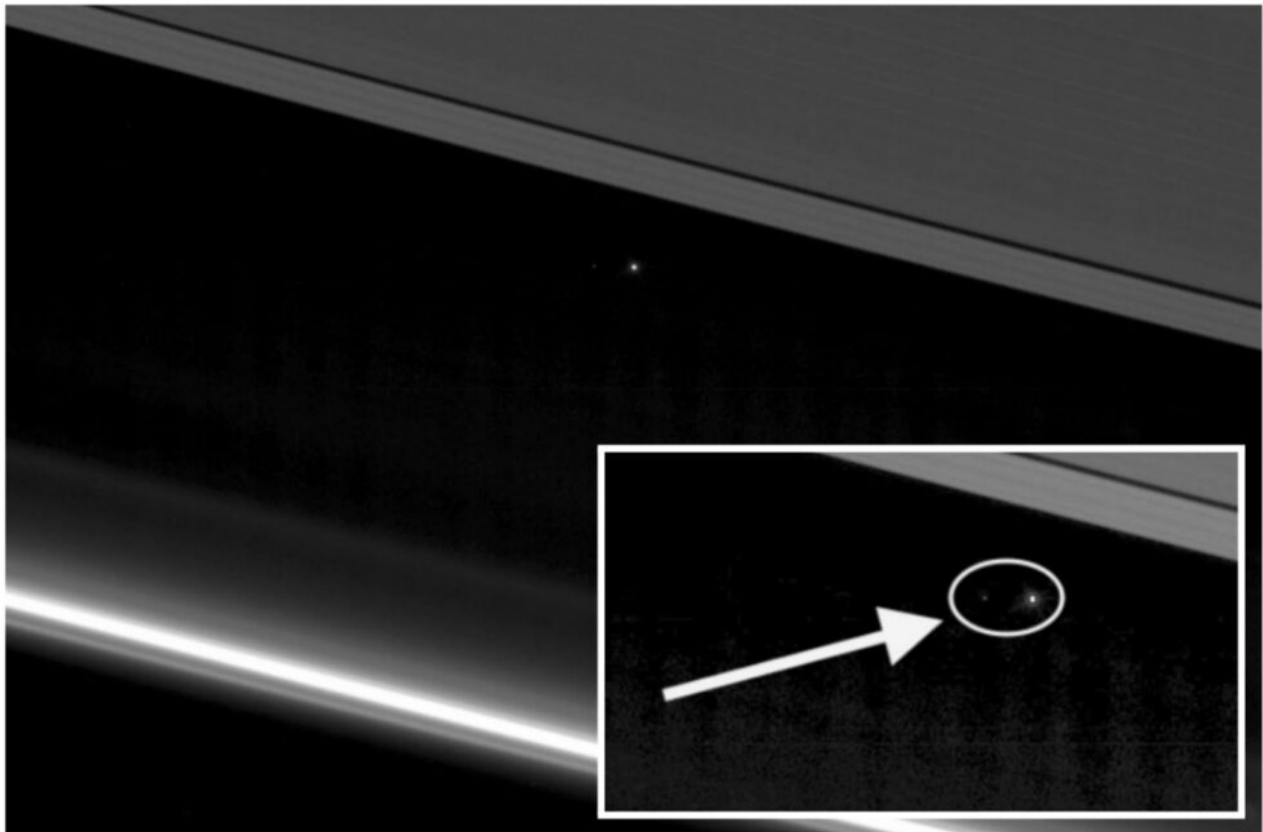

Selfie da Saturno

L'OBLÒ
DEL COMANDANTE  *ittà*

13 aprile 2024: *Nave Vespucci in navigazione verso Valparaiso*

ACCADDE OGGI..

13 APRILE 2017

Esattamente 7 anni fa, il 13 aprile 2017 viene diffusa dalla NASA la foto che vediamo in figura.

Lo scatto arriva da 1,4 miliardi di chilometri di distanza, dalla sonda spaziale Cassini, lanciata 20 anni prima (nel 1997!) per l'esplorazione di Saturno, le sue lune e i suoi anelli.

Si tratta della Terra e della Luna, riprese tra gli anelli di Saturno che appaiono come due minuscoli punti di luce nel buio dell'universo.

La Terra in quel momento mostrava la parte meridionale dell'Oceano Atlantico e alla sua sinistra (più visibile se si effettua uno zoom sulla foto) si vede la Luna. La suggestiva immagine è ripresa tra gli anelli A (in alto) e F di Saturno, con la luce del Sole che si riflette su quest'ultimo.

La sonda Cassini, nata dalla collaborazione tra Nasa [] e Agenzie Spaziali europea [] e italiana [], aveva tra i suoi compiti quello di «bucare» gli anelli e l'atmosfera del pianeta per analizzarne la composizione.