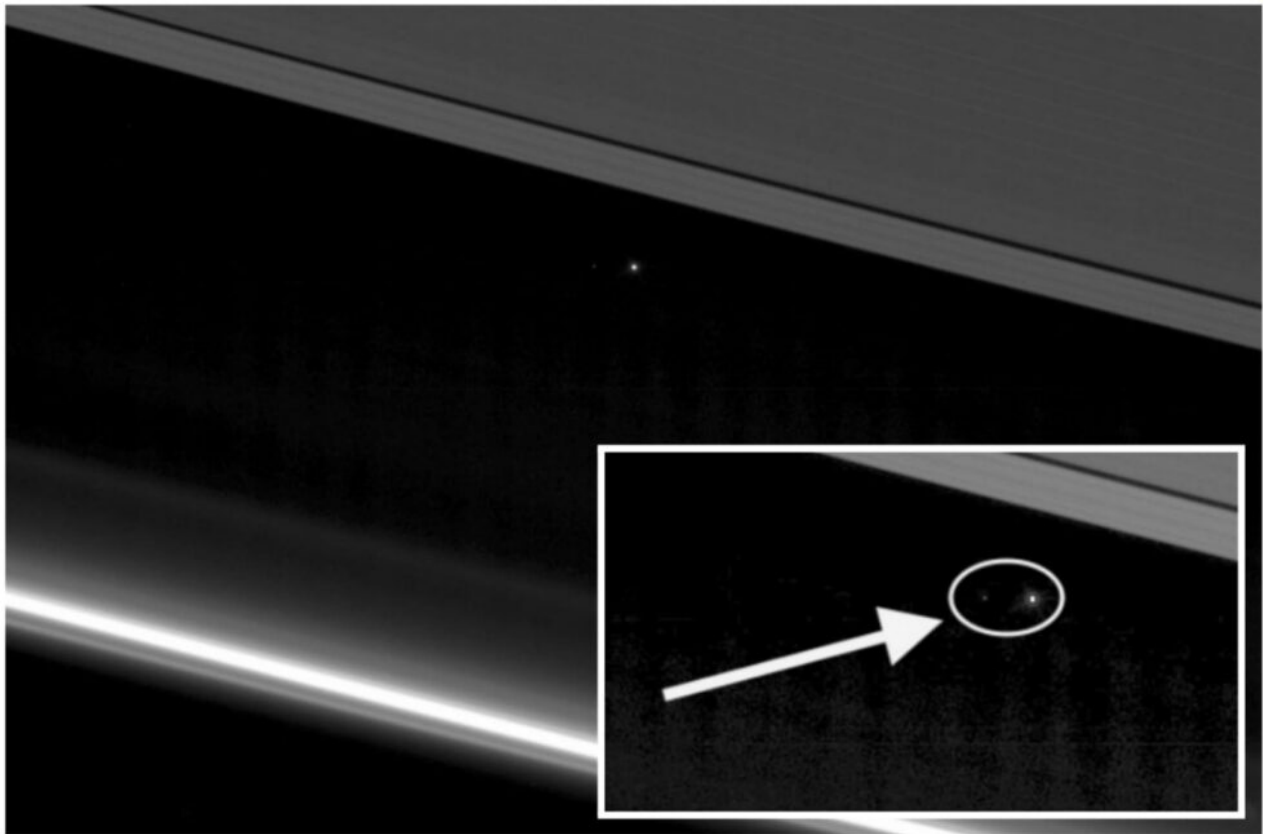

Selfie da Saturno

L'OBLÒ
DEL COMANDANTE  **ittà**

13 aprile 2024: Nave Vespucci in navigazione verso Valparaiso

ACCADDE OGGI..

13 APRILE 2017

Esattamente 7 anni fa, il 13 aprile 2017 viene diffusa dalla NASA la foto che vediamo in figura.

Lo scatto arriva da 1,4 miliardi di chilometri di distanza, dalla sonda spaziale Cassini, lanciata 20 anni prima (nel 1997!) per l'esplorazione di Saturno, le sue lune e i suoi anelli.

Si tratta della Terra e della Luna, riprese tra gli anelli di Saturno che appaiono come due minuscoli punti di luce nel buio dell'universo.

La Terra in quel momento mostrava la parte meridionale dell'Oceano Atlantico e alla sua sinistra (più visibile se si effettua uno zoom sulla foto) si vede la Luna. La suggestiva immagine è ripresa tra gli anelli A (in alto) e F di Saturno, con la luce del Sole che si riflette su quest'ultimo.

La sonda Cassini, nata dalla collaborazione tra Nasa  e Agenzie Spaziali europea  e italiana , aveva tra i suoi compiti quello di «bucare» gli anelli e l'atmosfera del pianeta per analizzarne la composizione.