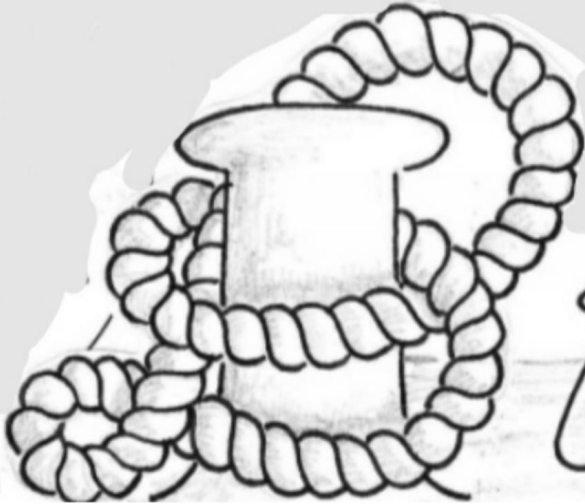

LE GAFFE

DEL COMANDANTE

zitta