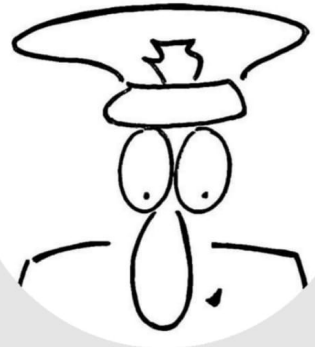

LE GAFFE

DEL COMANDANTE

zitta