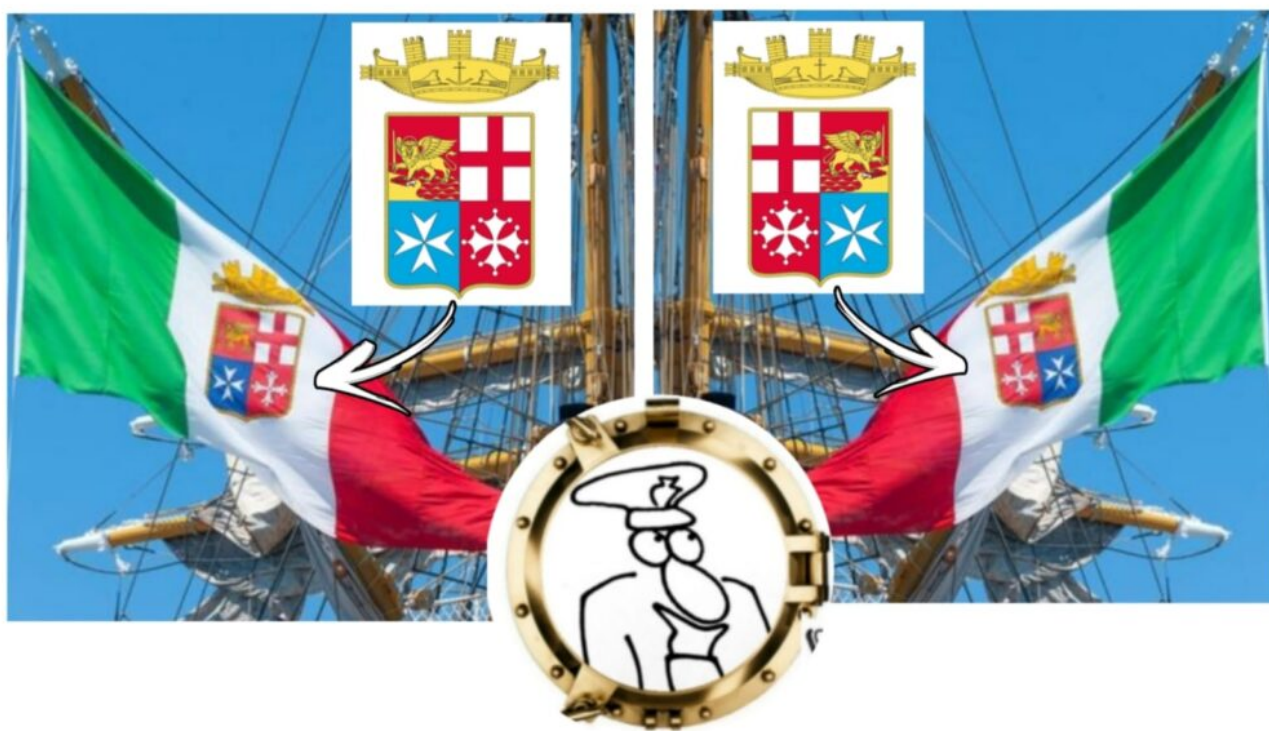

La Bandiera della Marina Militare Italiana

Lunedì 10 giugno 2024 – Nave Vespucci sta navigando nel Pacifico verso Puerto Vallarta (Messico) ☐☐

Oggi, 10 giugno, è la GIORNATA DELLA MARINA MILITARE ITALIANA.

LA BANDIERA

La bandiera della MARINA MILITARE è il tricolore verde, bianco

e rosso con, al centro, lo stemma coronato delle 4 Repubbliche Marinare.

CURIOSITÀ

Osservando la bandiera della Marina Militare che sventola su un'asta, sapreste dire con quale zampa il Leone di Venezia impugna la spada?

SE, invece, osserviamo la bandiera garrire verso sinistra (foto e disegno di destra) i 'quarti' dello stemma appaiono invertiti (!) e nel leone di Venezia, sempre rivolto verso l'asta, la spada risulta impugnata con la zampa sinistra!

Si tratta dunque, a rigore, di un disegno dello stemma non identico per i due lati e per questo la bandiera della Marina NON È SIMMETRICA sulle due facce rispetto al pennone: presenta cioè la particolarità di avere un RECTO e un VERSO,.... proprio come una moneta!