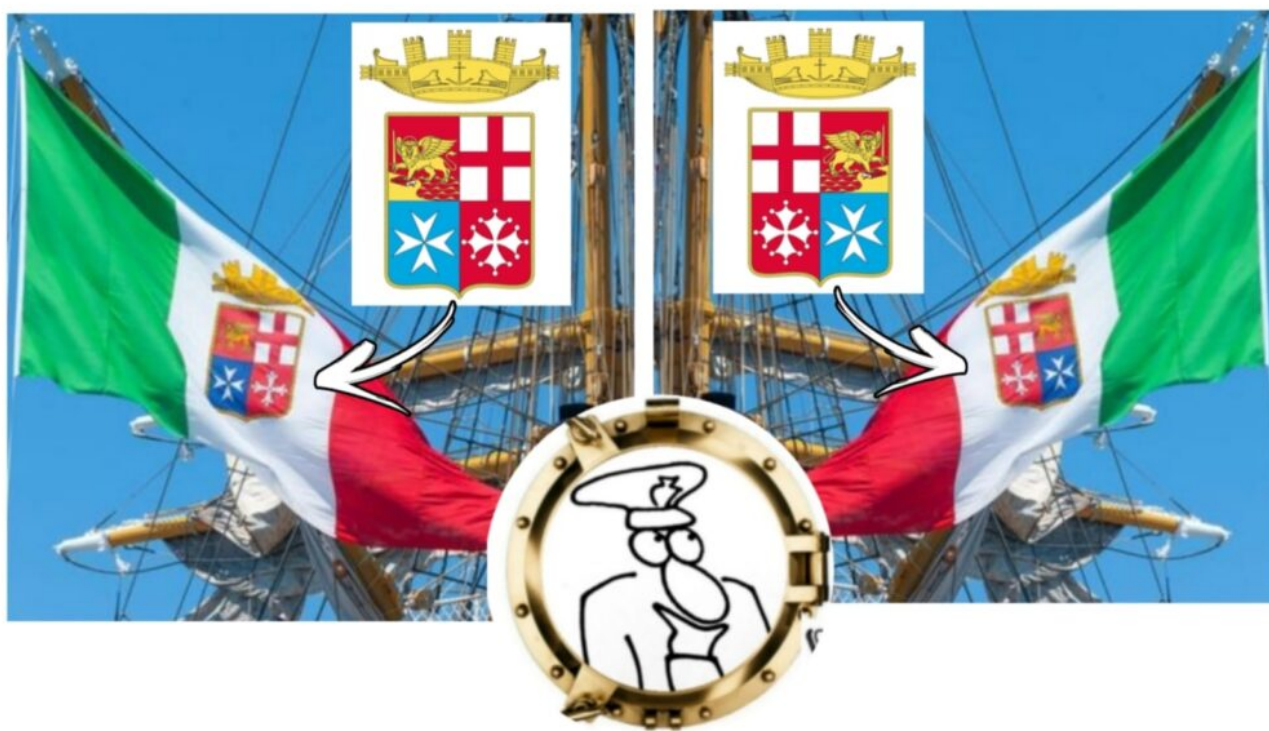

# La Bandiera della Marina Militare Italiana

Lunedì 10 giugno 2024 – Nave Vespucci sta navigando nel Pacifico verso Puerto Vallarta (Messico) ☐☐

Oggi, 10 giugno, è la GIORNATA DELLA MARINA MILITARE ITALIANA.

LA BANDIERA

La bandiera della MARINA MILITARE è il tricolore verde, bianco

e rosso con, al centro, lo stemma coronato delle 4 Repubbliche Marinare.

## CURIOSITÀ

Osservando la bandiera della Marina Militare che sventola su un'asta, sapreste dire con quale zampa il Leone di Venezia impugna la spada?

Con la destra o con la sinistra?□

SE si guarda la bandiera sventolare (garrire) verso destra (foto e disegno di sinistra), i vessilli di Genova e Pisa figurano a destra (in araldica si direbbe nel 2° e 4° 'quarto'), quelli di Venezia e Amalfi a sinistra (rispettivamente nel 1° e 3° 'quarto'). Inoltre il leone di Venezia impugna la spada con zampa destra.

Si tratta dunque, a rigore, di un disegno dello stemma non identico per i due lati e per questo la bandiera della Marina NON È SIMMETRICA sulle due facce rispetto al pennone: presenta cioè la particolarità di avere un RECTO e un VERSO,.... proprio come una moneta!