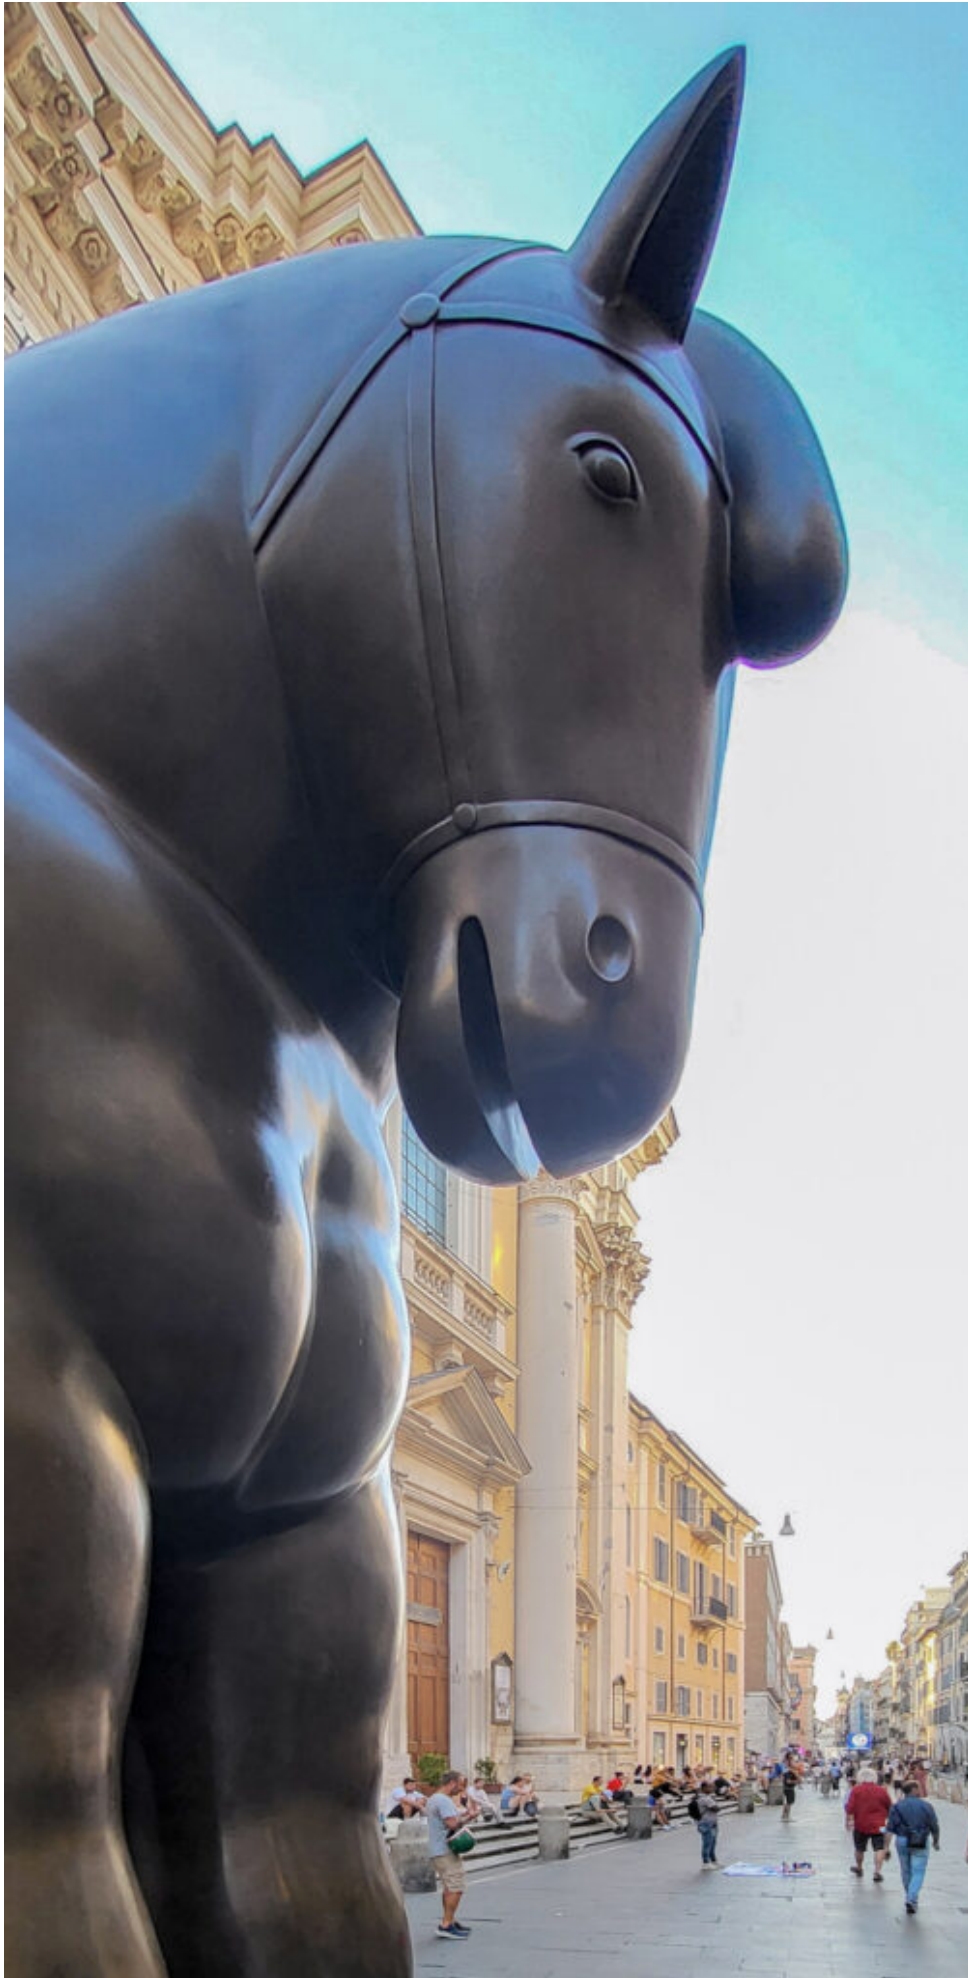

Botero a Roma

Gallery in progress. Stay inflated!

Donna distesa, 2003, Terrazza del Pincio

Venere Dormiente, 1994, Terrazza del Pincio

Cavallo con Briglie, 2009, Largo San Carlo al Corso

Gatto, 1999, Piazza San Lorenzo in Lucina